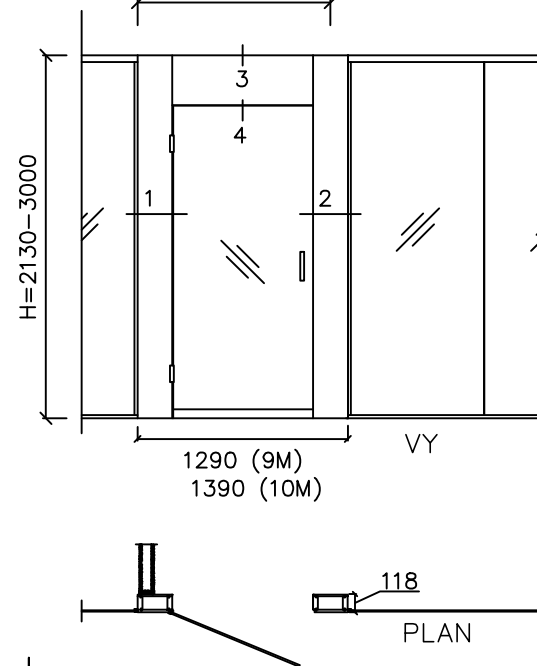

1175mm 9M, 1275mm 10M (elanslutning)

Mekanisk tröskel

Anslagströskel

Utan tröskel

REV. | ANT. | ÄNDRING AVSER | DATUM

FLEX

www.flex.se

DATUM
2019-01-23

ANSVARIG
ZZ

FLEX FRAMELESS -G
Standard anslutning tak

SKALA
1:5, 1:50 (A4)

Ritn.nr.